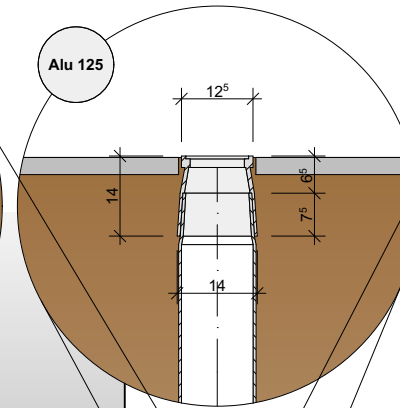

Schemaplan Spülstutzen

Grundriss

Wagner Metallgiesserei AG
Spülstutzen Aluminium

Wagner Metallgiesserei AG
Spülstutzen Aluminium

Schnitt