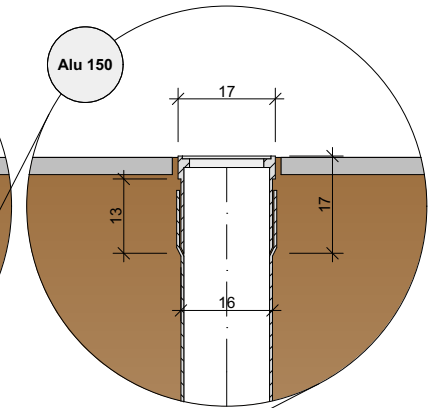

Schemaplan Spülstutzen

Grundriss

Wagner Metallgiesserei AG
Spülstutzen Aluminium

Wagner Metallgiesserei AG
Spülstutzen Aluminium

Schnitt