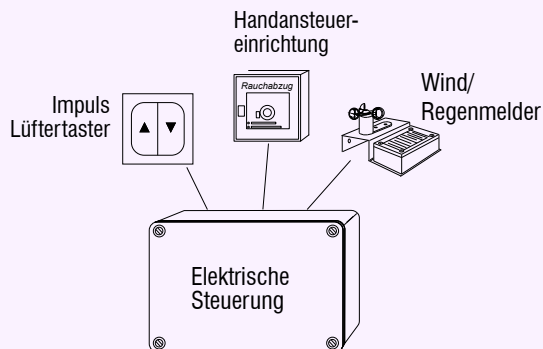

**Nach SN EN-Richtlinien,
angepasst an die kantonalen
Gegebenheiten**

Lichtkuppeln

Systembauweise nach Bedürfnis.

Wähle Deine ideale Kombination aus.

Kuppeln

Standard Kuppeln (2-, 3- oder 4-schalig)
miniEnergie Kuppeln (mit Stegplatte)
miniEnergie Kuppeln S (mit VSG-Glas)

Öffnungsvorrichtungen

Handspindel
Kettenantrieb
Zahnstangenantrieb
Pneumatischer Antrieb
140° (RWA)

Zubehör

Durchsturzgitter
Insektenschutzgitter
Plisée
Storen
Beschatter

RWA- oder Lüftungssteuerungen

Aufsatzkränze

Standard Aufsatzkränze:
senkrecht oder konisch,
Höhen; 30, 40 oder 50 cm

Mini Zargen:
Höhe 10 bzw. 15 cm

Innenansicht einer Lichtkuppel mit Zahnstangenantrieb

Formen

quadratisch, rechteckig, rund
Kuppel- oder Pyramidenförmig