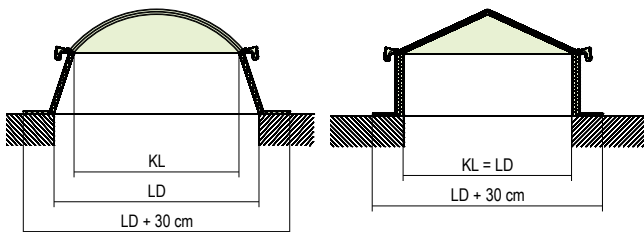

Technische Daten

Anzahl Wandungen	2	3	4	KA66	KA77	KA7G
Aufbau der Kuppel (ausen nach innen)	opal/opal	opal/opal/ transp.	opal/opal/ transp./ transp.	opal/opal/ S6P-16op	opal/opal/ S5M- 32opal	opal/opal / ESG/VSG
Wärmedurchgangs- koeffizient W/m² K	2.45	1.65	1.43	1.15	0.81	1.0
Lichtdurchlässigkeit in %	77	68	62	58	45	58
Gesamtenergie- durchlassgrad %	61	55	51	51	37	51
Brandkennziffer: Acrylglas				4.3		
Brandkennziffer: Polytec				5.2		
Schalldämmwert in dB*	24	28	30	28	26	38

* geschätzte Werte ohne Prüfzeugnis